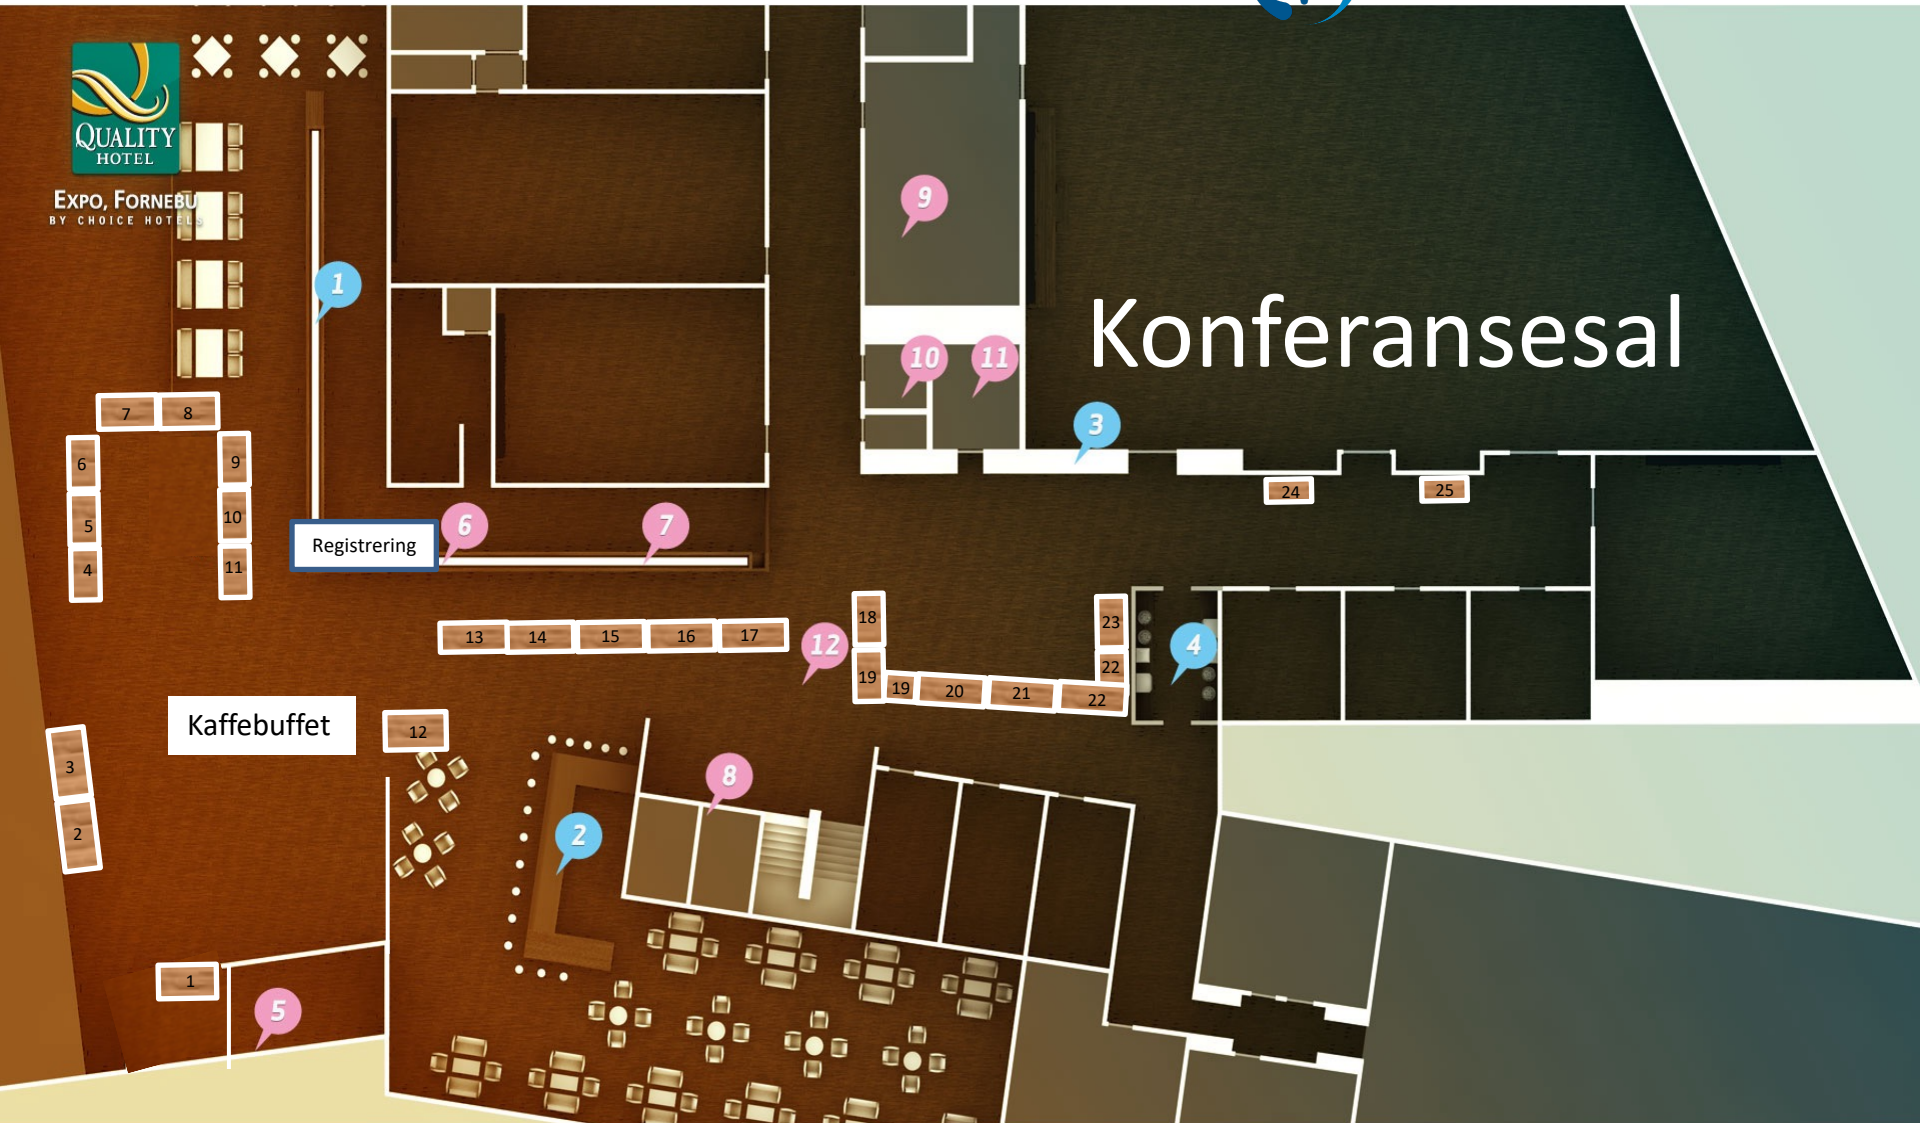

25 Stands a 2,5x2m

- | | | | |
|-----------------|----------------|--------------|--------------------------------|
| 1 Waynes Coffeé | 4 Pausemat | 7 Konferanse | 10 Toalett |
| 2 Bar/Lounge | 5 Hovedinngang | 8 Heis | 11 Baggasje |
| 3 Kaffebuffet | 6 Resepsjon | 9 Lager | 12 Fellesområde/
Utstilling |

Quality Hotel Expo

Snarøyveien 20
1360 Fornebu

Tlf: 67 11 70 00
www.qexpo.no